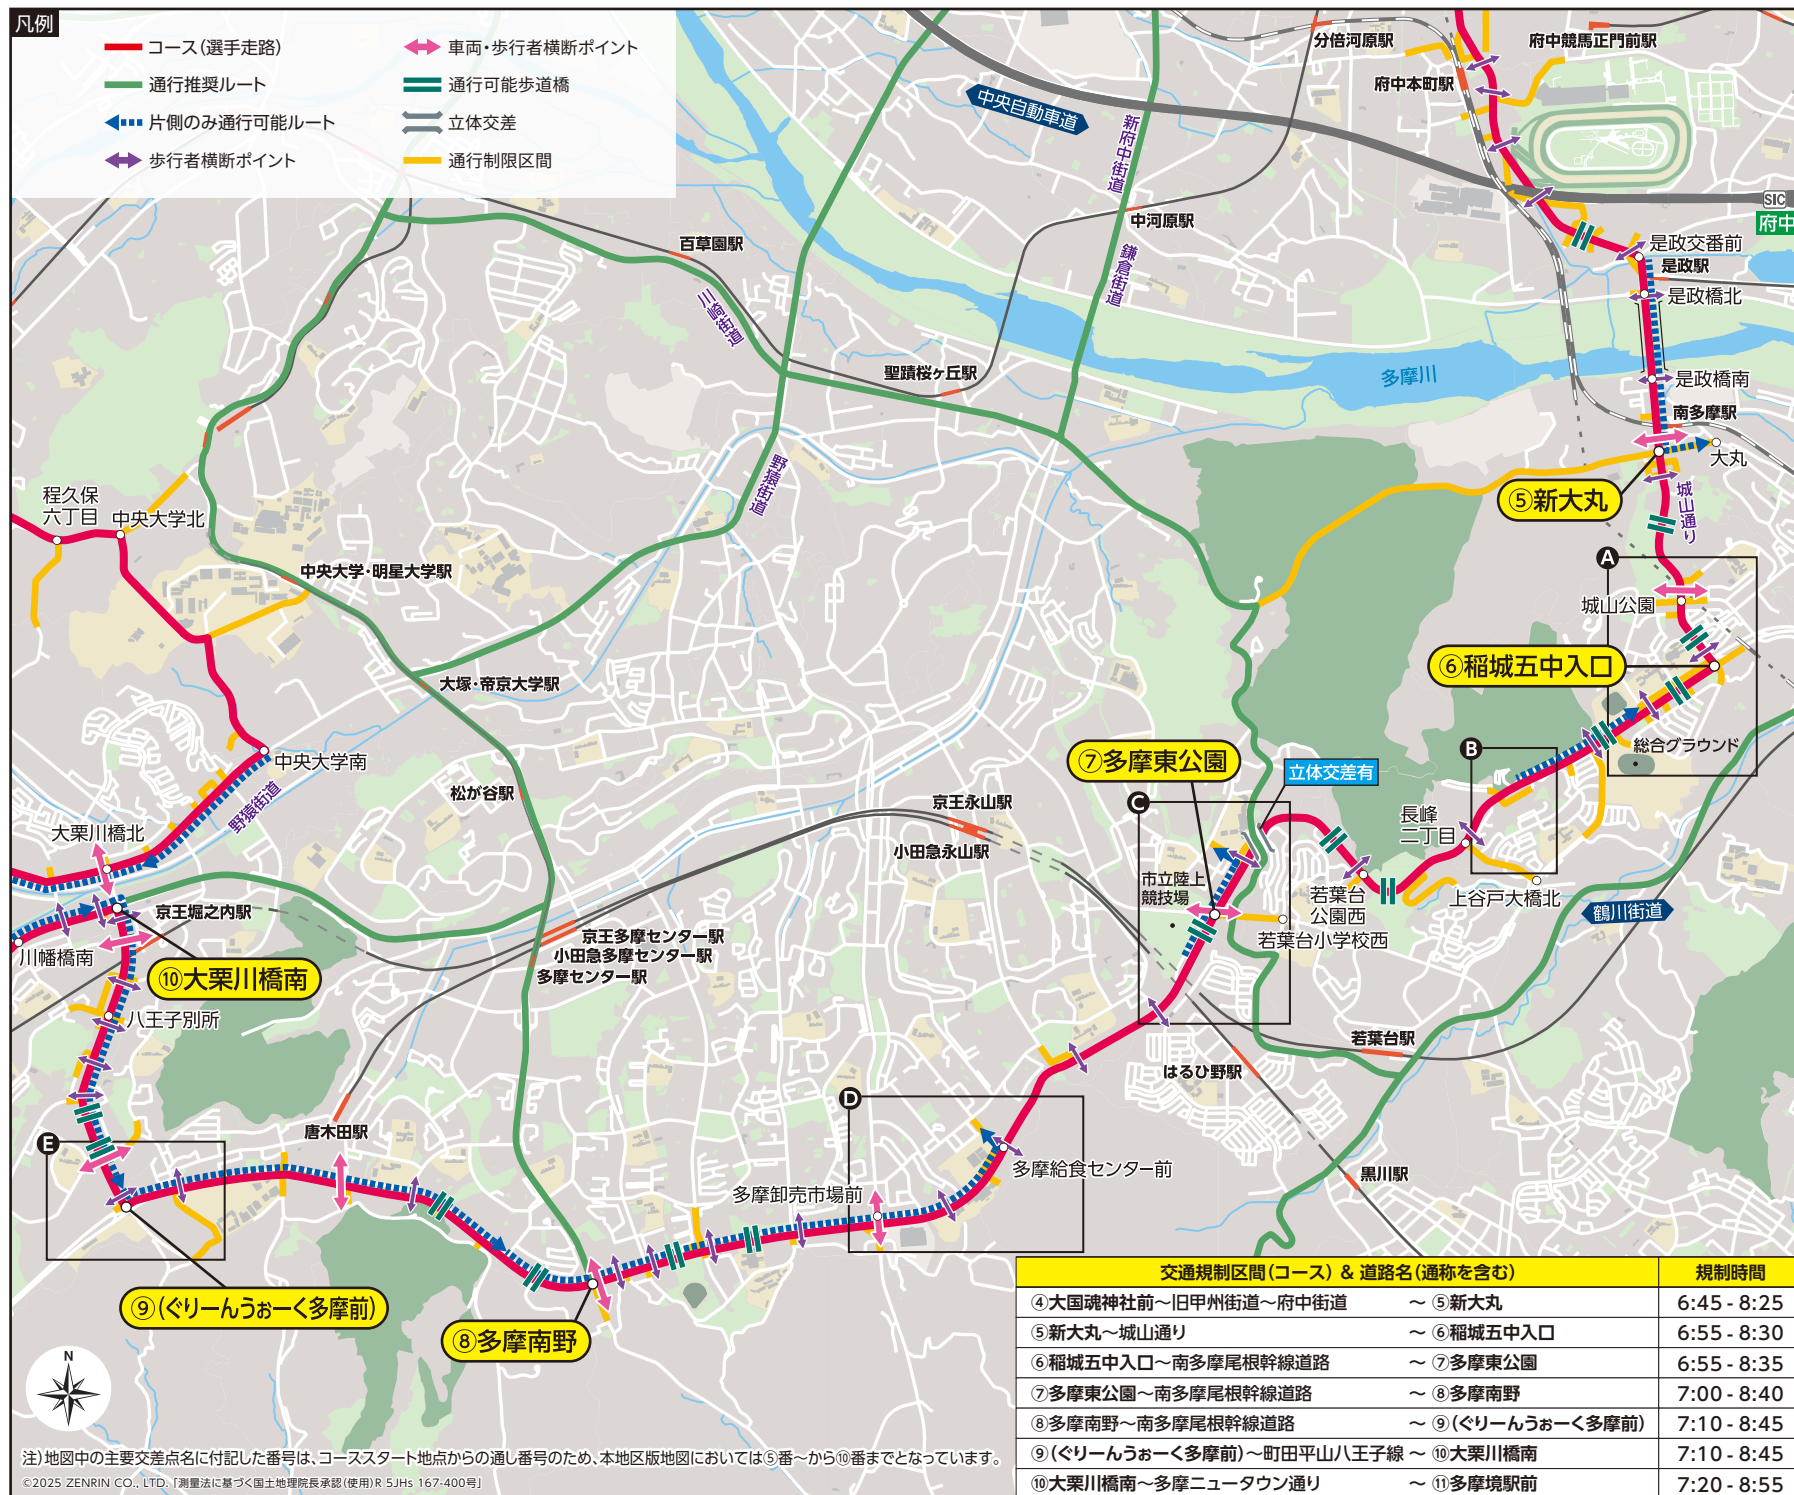

交通規制のお知らせ

THE ROAD RACE TOKYO TAMA 2025

2025 7/13 日

ロードレース 男子 7:30 START 武蔵野の森公園 FINISH JR青梅駅前

ロードレース 女子 7:25 START JR青梅駅前 FINISH JR青梅駅前

規制時間中はコースとなる車道の通行及び歩行者、自転車、電動キックボード等でのコース横断ができません。また、コース上に横断ポイントを設けておりますが、選手がコースを通過する前後の時間は、車両・歩行者とも横断が規制されます。周辺道路は混雑しますので、車・自転車でのお出かけはご遠慮ください。

ご迷惑をおかけしますが、皆さまのご理解とご協力をお願いします。

交通規制時のお願い

- 規制時間は目安であり、当日の交通状況及び、競技状況により変更される場合があります。あらかじめご了承ください。
- コース及びコース直近の道路は、長時間にわたり車両(自転車、電動キックボード=特定小型原付等を含む)の通行が禁止されます。う回ルートにつきましては、現場の警察官・係員の指示に従ってください。またコース横断も制限されます。
- 通行制限区間は該当区間内の居住者、施設利用者以外通行禁止となりますのであらかじめご了承ください。
- 車両を利用される場合は、通行制限区間を避け、通行推奨ルート、主な通行可能ルートをご利用ください。
※ コース上に車両が横断できる交差点を設けておりますが、選手が通過する前後の時間は横断できません。
- 路線バス等公共交通機関が区間によって運休・折り返し運転・ダイヤ変更になる場合があります。
- 航空法に基づき、許可等を得ずにコース及び会場周辺等で小型無人機(ドローン)を飛行させることはできません。

詳しくはこちら <https://the-roadrace-tokyo.jp>

THE ROAD RACE TOKYO 2025 検索

お問い合わせは race@trrtokyo.jp

THE ROAD RACE TOKYO 事務局 **03-5050-0287**
 (受付期間) 3/3(月)～7/30(水)
 (時間) 通常・10時～17時(土日祝日除く) 大会前日7/12・10時～22時 当日7/13・5時～18時

規制時間中はコースとなる車道の通行及び歩行者、自転車、電動キックボード等でのコース横断ができません。また、コース上に横断ポイントを設けておりますが、選手がコースを通過する前後の時間は、車両・歩行者とも横断が規制されます。周辺道路は混雑しますので、車・自転車でのお出かけはご遠慮ください。

ご迷惑をおかけしますが、皆さまのご理解とご協力をお願いします。

交通規制時のお願い

- 規制時間は目安であり、当日の交通状況及び、競技状況により変更される場合があります。あらかじめご了承ください。
- コース及びコース直近の道路は、長時間にわたり車両(自転車、電動キックボード=特定小型原付等を含む)の通行が禁止されます。う回ルートにつきましては、現場の警察官・係員の指示に従ってください。またコース横断も制限されます。
- 通行制限区間は該当区間内の居住者、施設利用者以外通行禁止となりますのであらかじめご了承ください。
- 車両を利用される場合は、通行制限区間を避け、通行推奨ルート、主な通行可能ルートをご利用ください。
※コース上に車両が横断できる交差点を設けておりますが、選手が通過する前後の時間は横断できません。
- 路線バス等公共交通機関が区間によって運休・折り返し運転・ダイヤ変更になる場合があります。
- 航空法に基づき、許可等を得ずにコース及び会場周辺等で小型無人機(ドローン)を飛行させることはできません。